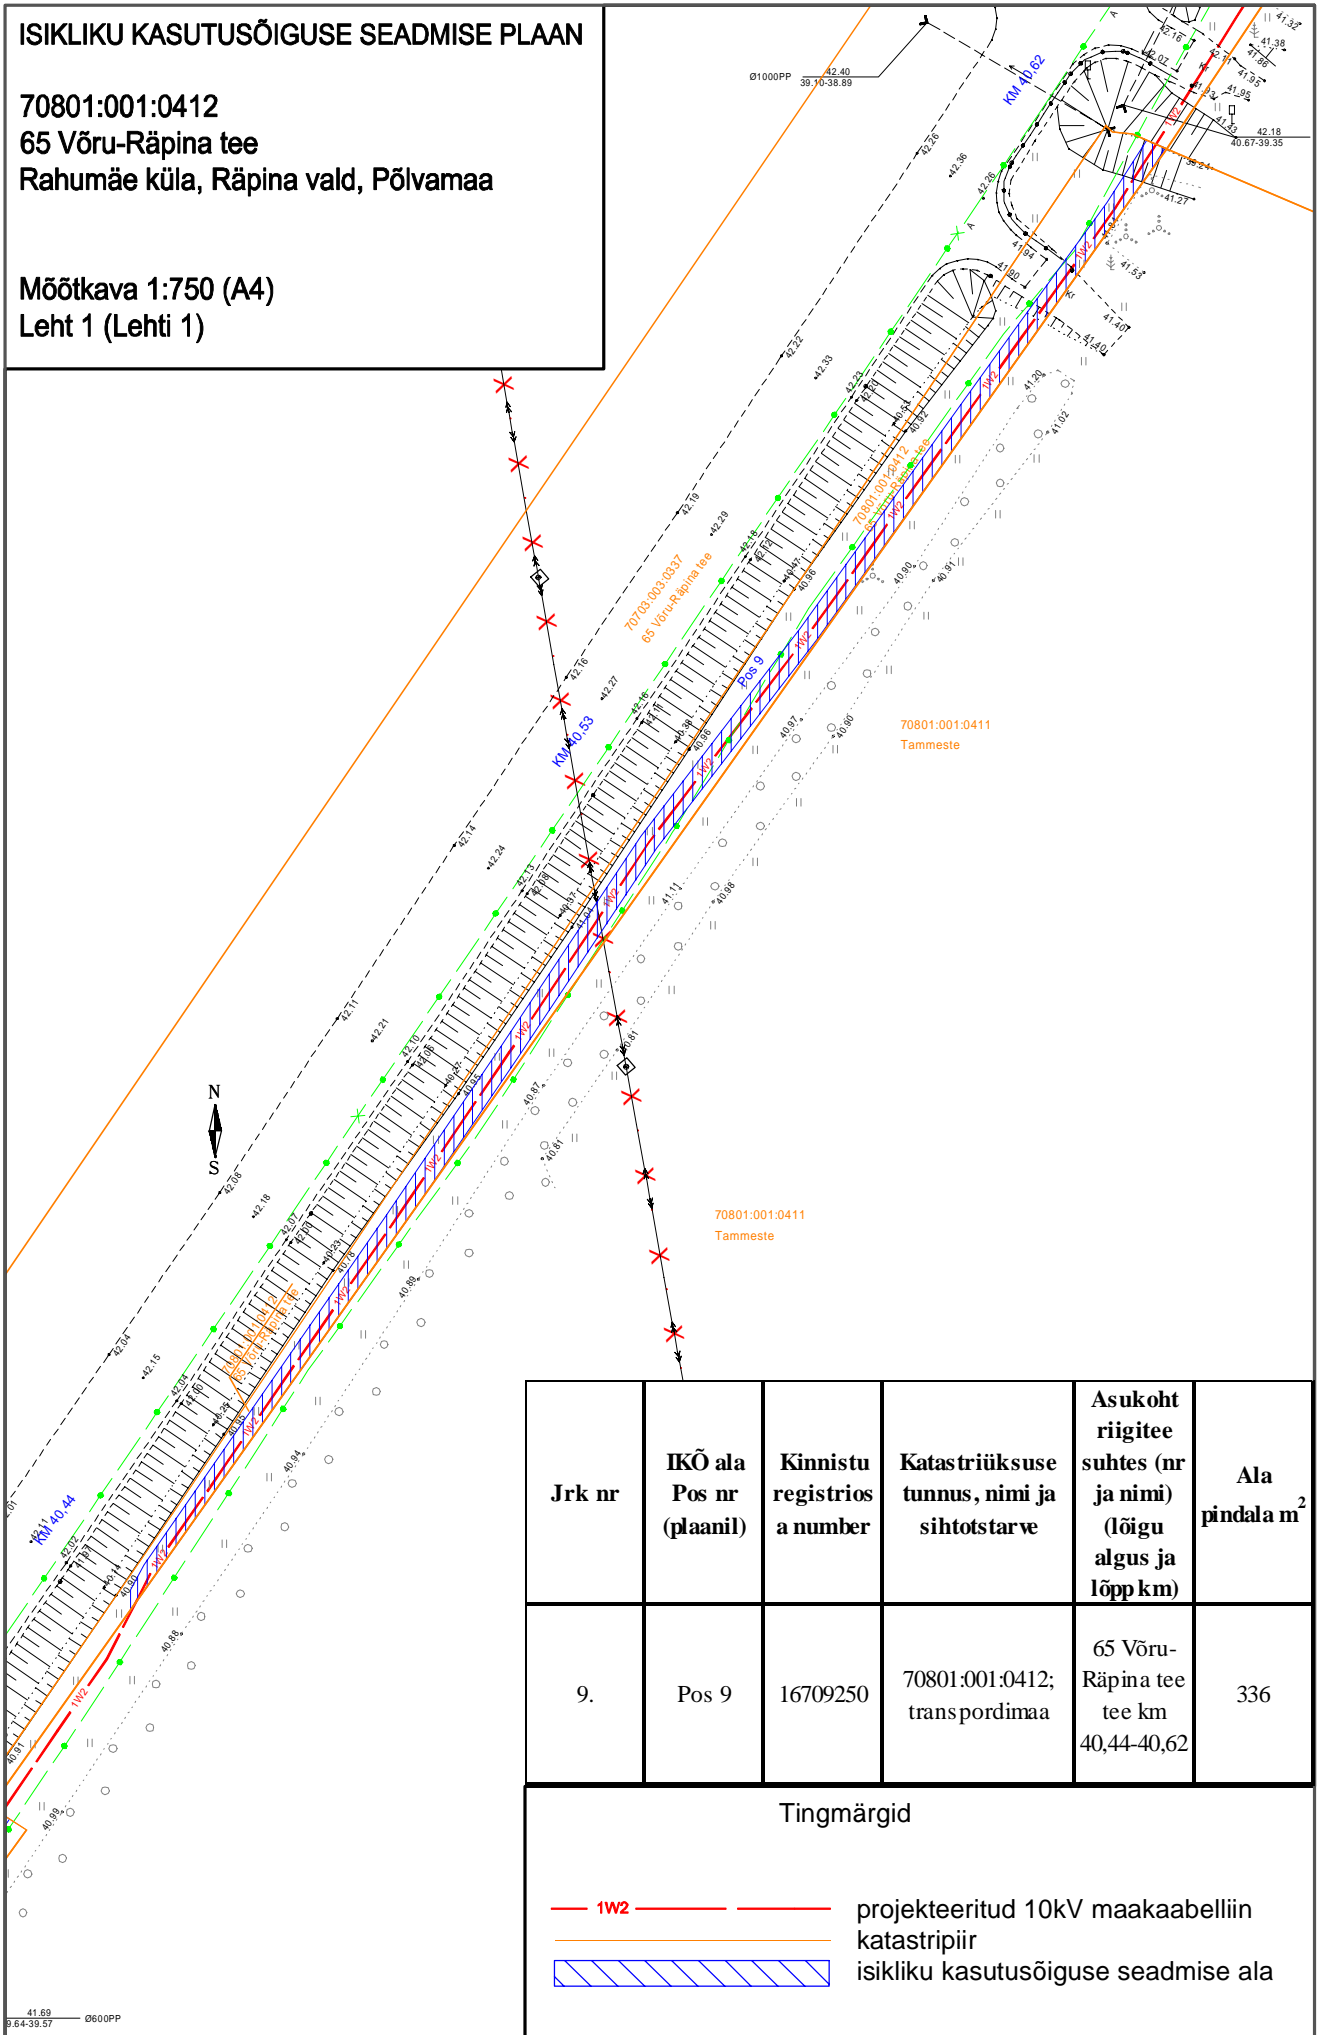

ISIKLIKU KASUTUSÕIGUSE SEADMISE PLAAN

70801:001:0412

65 Võru-Räpina tee

Rahumäe küla, Räpina vald, Põlvamaa

Mõõtkava 1:750 (A4)

Leht 1 (Lehti 1)

Jrk nr	IKÕ ala Pos nr (plaanil)	Kinnistu registrios a number	Katastriüksuse tunnus, nimi ja sihtotstarve	Asukoht riigitee suhtes (nr ja nimi) (lõigu algus ja lõpp km)	Ala pindala m ²
9.	Pos 9	16709250	70801:001:0412; transpordimaa	65 Võru- Räpina tee tee km 40,44-40,62	336

Tingmärgid

- 1W2 — projekteeritud 10kV maakaabelliin
- — katastripiir
- isikliku kasutusõiguse seadmise ala